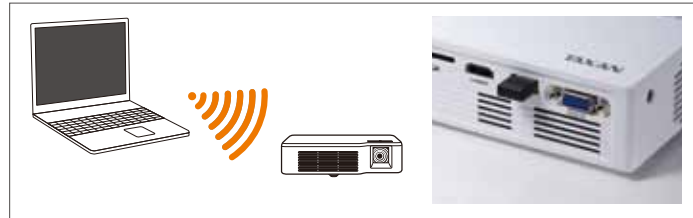

充実したWi-Fi接続

Windows OSのPCのみではなく、Android OSや iOS搭載のスマートフォン、タブレットでの無線投映も対応しておりますのでPCを持たなくても、動画やインターネット上のページを投映することも可能です。

*Wi-Fi搭載のパソコンと同様の専用ソフトのインストールが必要となります。