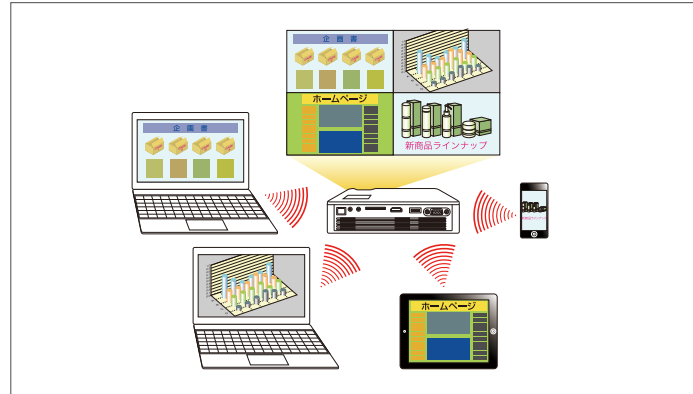

## USBケーブル1本で簡単にPC接続

RGBケーブルやHDMIケーブルはもちろんのこと、パソコンとプロジェクターをUSBケーブルで接続するだけで、パソコンの画面をプロジェクターへ伝送して投映することができるUSBディスプレイ機能を搭載。

\*HDMI™、HDMI™ロゴ、およびHigh-Definition Multimedia InterfaceはHDMI Licensing LLCの商標または登録商標です。  
\*Microsoft® Officeは、米国Microsoft Corporationの米国及びその他の国における商標または登録商標です。PDFは、Adobe Systems Incorporated(アドビシステムズ社)の米国及びその他の国における商標または登録商標です。

## 充実したWi-Fi接続

Windows OSのPCのみではなく、Android OSや iOS搭載のスマートフォン、タブレットでの無線投映も対応しておりますのでPCを持たなくても、動画やインターネット上のページを投映することも可能です。

\*Wi-Fi搭載のパソコンと同様の専用ソフトのインストールが必要となります。

また、Wi-Fi使用時に最大4台のPCやタブレットで同時に同一画面への投映が可能になります。ミーティングなどの際に複数の資料や動画などの比較を行う際に便利です。