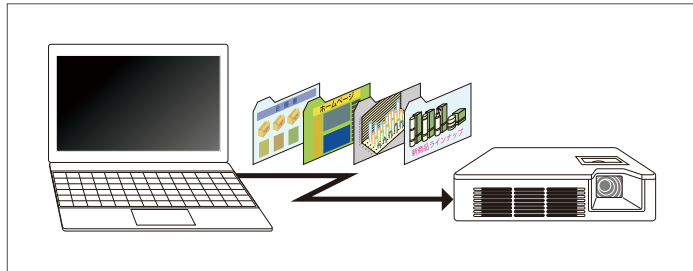

## 内蔵メモリでの投映も可能

プロジェクター本体に1GBの内蔵メモリを搭載しておりますのでUSBケーブルを接続してPC本体からプロジェクター内部にデータを保存し、投映する事が可能です。市販のUSBメモリーやSDカードに保存した動画、静止画、音楽データ、PDF、Microsoft® OfficeファイルをUSB/SD各ポートに挿入するだけで投映できるビューワ機能も搭載。パソコン不要で手軽にデータの再生を楽しめます。